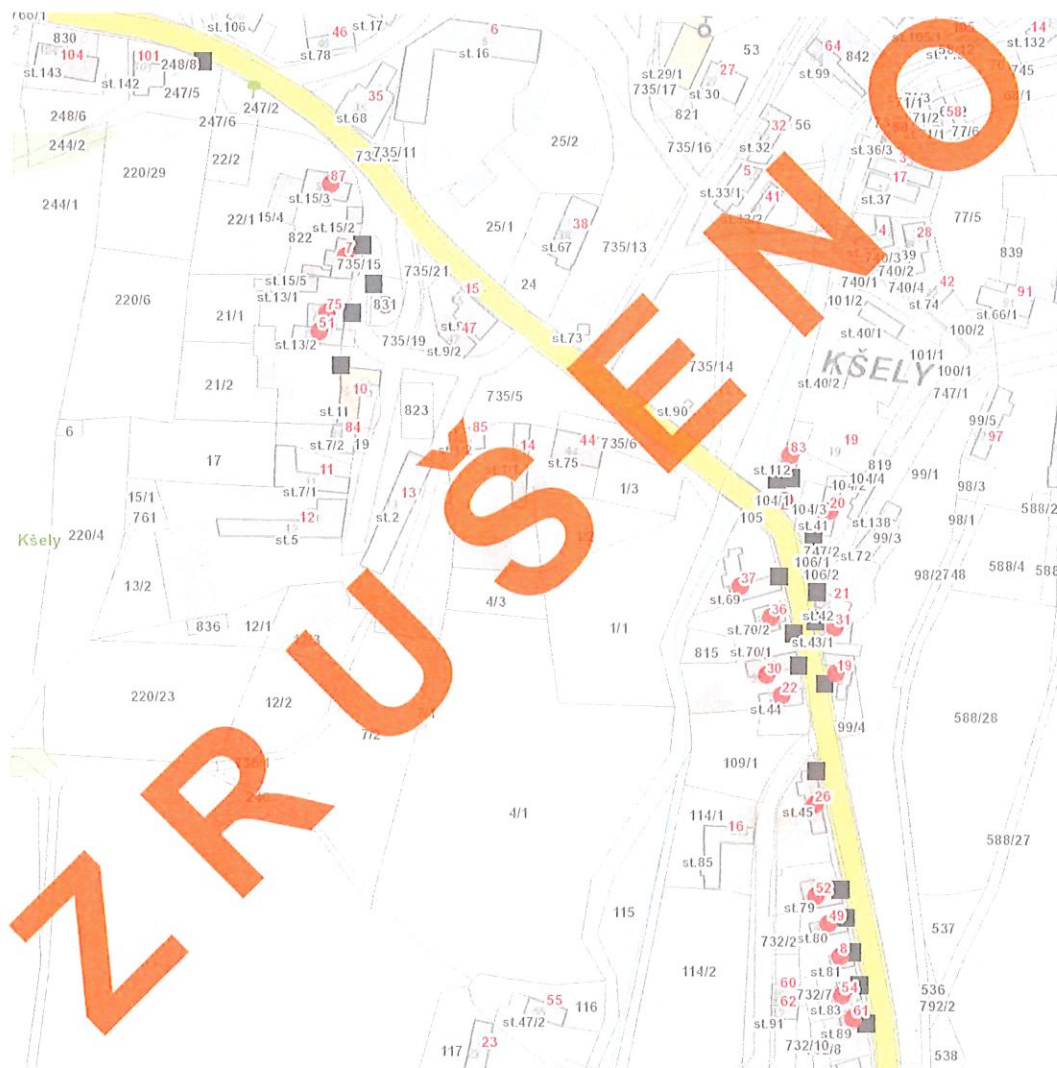

OBEČNÍ ÚŘAD KŠELY		ČÍSLO DOKUM.
Došlo dne:	21. 11. 2024	ZPRACOVÁNÍ ep
č.j.	KS 348/24	KLADACI DOK.
Příloha	1	

Odesláno datovou zprávou na:

IDDS: zvnaj9q (Obec Kšely)

Oznámení o zrušení plánované odstávky elektrické energie č. 110060993762

Informujeme Vás o zrušení oznámené odstávky elektrické energie, která se měla konat v katastru Vaší obce **dne 29. 11. 2024 od 7:30 do 10:30** v celém původním rozsahu uvedeném v příloze této zprávy.

Dovolujeme si Vás požádat o součinnost při informování Vašich obyvatel o zrušení plánované odstávky.

dne **29. 11. 2024** od **7:30** do **10:30** hodin

Plánovaná odstávka zahrnuje tyto lokality:

Kšely (okres Kolín)

č. p. 7, 20, 22, 26, 30, 31, 36, 37, 49, 51, 52, 54, 61, 75, 83, 87

č. ev. 8, 19

kat. území **Kšely** (kód **782815**): parcelní č. 104/1, 831

dne 29. 11. 2024 od 7:30 do 10:30 hodin**Orientační mapový podklad odstávkou dotčených lokalit****VYSVĚTLIVKY**

- – adresy dotčené odstávkou elektřiny
- – místa připojení k elektrické síti dotčená odstávkou