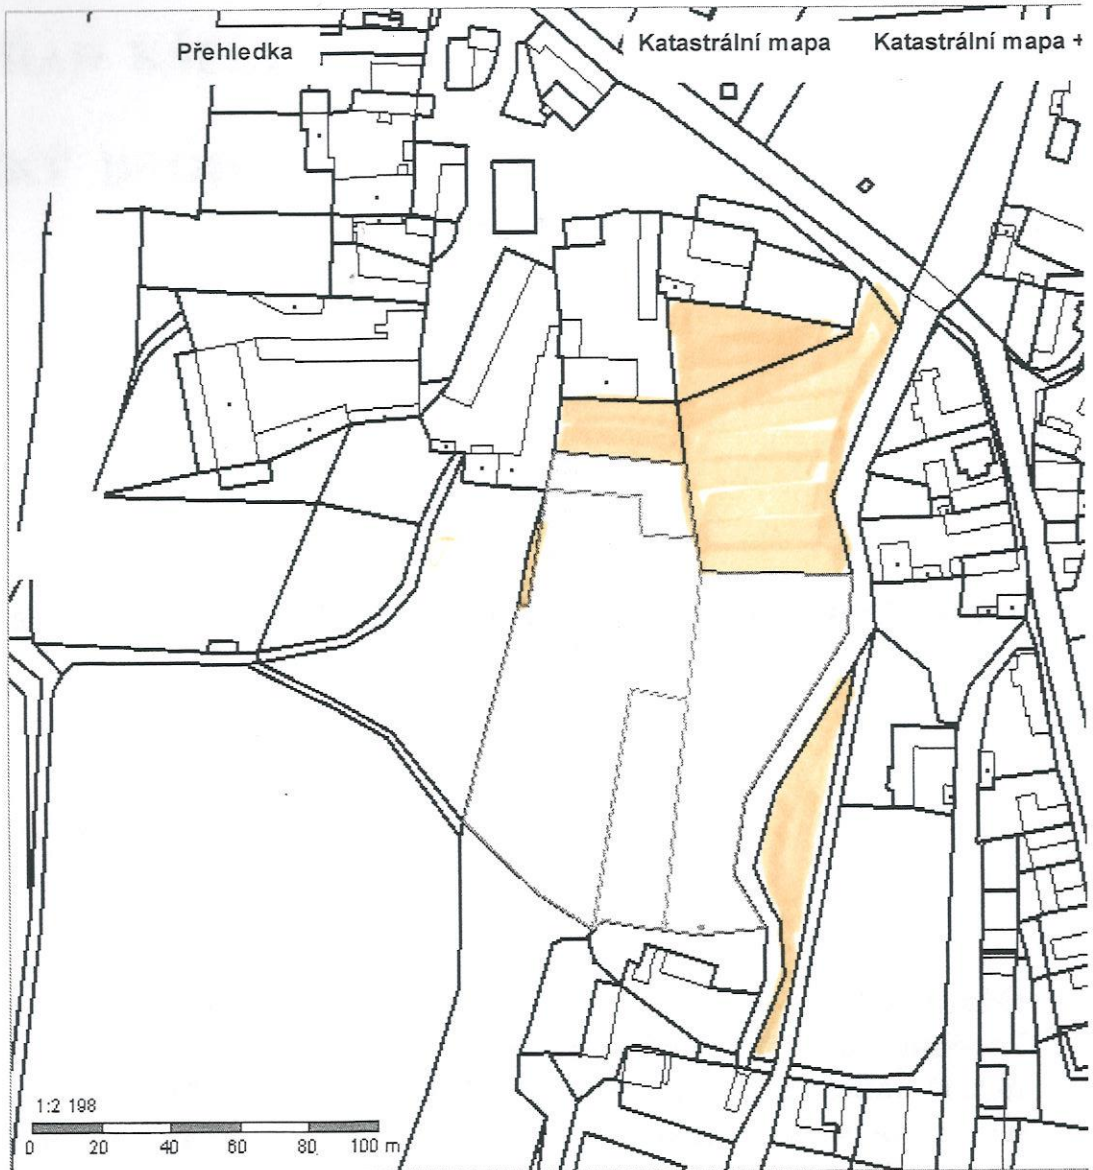

OBE CNÍ ÚŘAD KŠELY
KŠELY 10
282 55 ČESKÝ BROD

Váš dopis značky / ze dne:

Vyřizuje: Ing. Špitálský Ve Kšelích dne 26.11.2014

Věc : Bezplatná výpůjčka pozemků.

Obec Kšely vyhláší záměr o bezplatné výpůjčce pozemků p.č. 1/1 o výměře 3208 m², p.č. 1/2 o výměře 833 m², p.č. 4/3 o výměře 595 m², p.č. 7/1 o výměře 67 m² a p.č. 115 o výměře 1176 m², vše v k.ú. Kšely, za účelem sportovního využití mládeže (tréninky a soutěže Sborů dobrovolných hasičů) předem určenému zájemci (SDH Kšely) a to na dobu neurčitou s výpovědní lhůtou 6-ti měsíců, počínaje dnem 1.1.2015.

Ing Zdeněk Špitálský
starosta

Vyvěšeno na úřední desce dne: 26.11.2014

Sňato z úřední desky dne: 20.12.2014

KN

Obsah katastrální mapy a mapy pozemkového katastru se zobrazuje od měřítka 1:5000.
Podrobnější informace k používání mapy, aktualizaci dat a jejího obsahu jsou uvedeny v [návodě](#) (PDF formát).
Veškeré zjištěné hodnoty souřadnic a délek nelze využívat pro výtčování hranic pozemků v terénu.